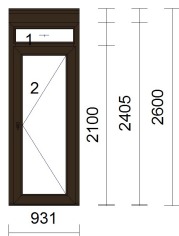

Cenová nabídka - rozpočet / projekt: LO16-108 / LO16-1696

Zpracoval
Lukáš Ondřej

Mobil
739 359 985

E-Mail
lukas@pvcokna.cz

Datum
4.4.2022

Pozice č.	Cena/ks	Cena
1	14.000,00	14.000,00

1 ks

Systém: pevně zasklený rám CLASSIC 76,
VD křídlo dov. CLASSIC 76

Barva: Exteriér / Interiér

Barva rámu: _78 Bahenní dub / _78 Bahenní dub

Barva křídla: _78 Bahenní dub / _78 Bahenní dub

Pole č. Kování Výška kličky

1 pevné zasklení

2 VD Právě klika-klika v barvě 1020 mm

Proměněné hodnoty kování: **Hodnota:**

Izolační sklo: 2 x trojsklo Ug=0,5

Složení výplně: šířka / výška popis

1.1 794 211 IplusTop1,1 4mm/ 18 chromatec ultra šedý
RAL 7040/ planibel clearlite 4mm/18 chromatec ultra šedý RAL 7040/
IplusTop1,1 4mm

rozšíření 15 mm bílé dole

Rozměry: 931mm x 2405mm

Odvodnění: dolů

Spodní rám: 2D snížený práh 25mm

Cenová nabídka - rozpočet : LO16-108

Skupina zboží 01 výplně otvorů	Částka před slevou 31.818,18	sleva -56,00 %	Částka po slevě 14.000,00
Celkem po slevě			14.000,00
DPH		15,00 %	2.100,00
Celkem vč. DPH			16.100,00